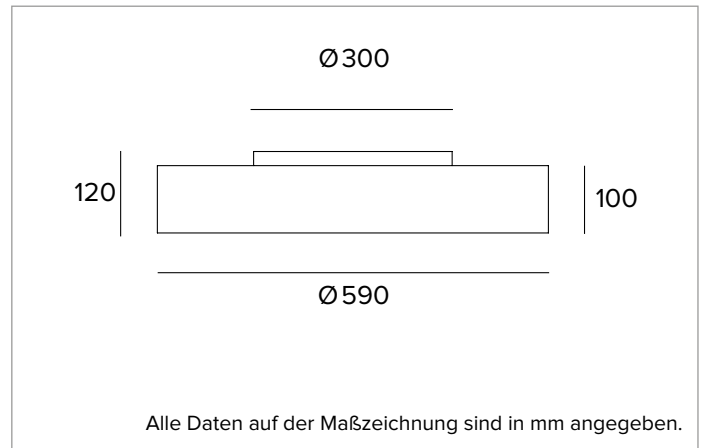

1T6157EL | THREESIXTY

Runde LED-Leuchte für Decken-, Einbau-, Halbeinbau- und Wandinstallationen

		4000K	H(m)	D(m)	E _{max} (lx)
		Ra80		114°	
		Fixture Power	98W	1	3.09
		Source Flux	11108lm	2	6.17
		Fixture Flux	7018lm	3	9.26
		Efficacy	72lm/W	4	12.35
TS1531	I _{max} =196cd/klm	I _{max}	2173cd	5	15.44